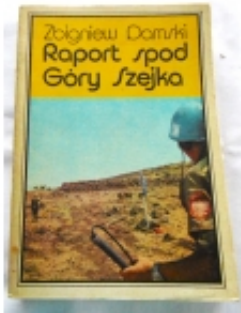

Link do produktu: <https://www.aletanie.pl/damski-z-raport-spod-gory-szejka-p-6409.html>

Damski Z RAPORT SPOD GÓRY SZEJKA

Cena	6 zł
Dostępność	Dostępny
Czas wysyłki	5 dni
Numer katalogowy	S18/7/D/g

Opis produktu