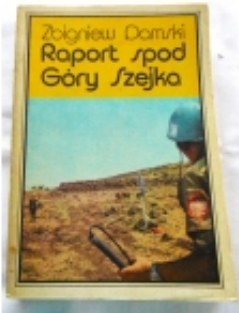

Link do produktu: <https://www.aletanie.pl/damski-z-raport-spod-gory-szejka-p-6409.html>

Damski Z RAPORT SPOD GÓRY SZEJKA

Cena	6 zł
Dostępność	Dostępny
Czas wysyłki	5 dni
Numer katalogowy	S18/7/D/g

Opis produktu