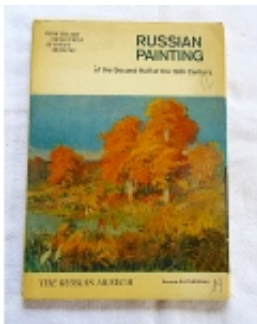

Link do produktu: <https://www.aletanie.pl/przb-russian-painting-the-russian-museum-p-3652.html>

Pr.zb. RUSSIAN PAINTING THE RUSSIAN MUSEUM

Cena	12 zł
Dostępność	Dostępny
Czas wysyłki	5 dni
Numer katalogowy	203/8/Pr/g

Opis produktu

of the Second Half of the 19 th Century

THE RUSSIAN MUSEUM

FROM THE ART COLLECTIONS OF SOVIET MUSEUMS

16 PIĘKNYCH REPRODUKCJI MALARZY II POŁOWY XIX WIEKU
Opis w języku angielskim i rosyjskim