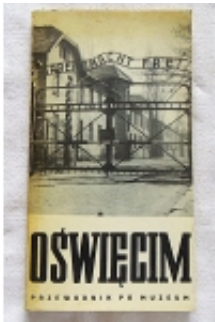

Link do produktu: <https://www.aletanie.pl/smolen-k-oswiecim-1940-1945-przewodnik-po-muzeum-2613-p-14420.html>

Smoleń K. OŚWIĘCIM 1940-1945 Przewodnik po muzeum 26/13

Cena	7 zł
Dostępność	Dostępny
Czas wysyłki	5 dni
Numer katalogowy	26/13/S/g1