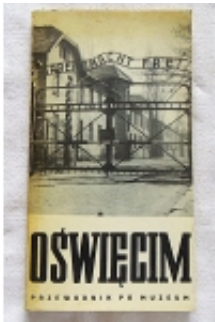

Link do produktu: <https://www.aletanie.pl/smolen-k-oswiecim-1940-1945-przewodnik-po-muzeum-2613-p-14420.html>